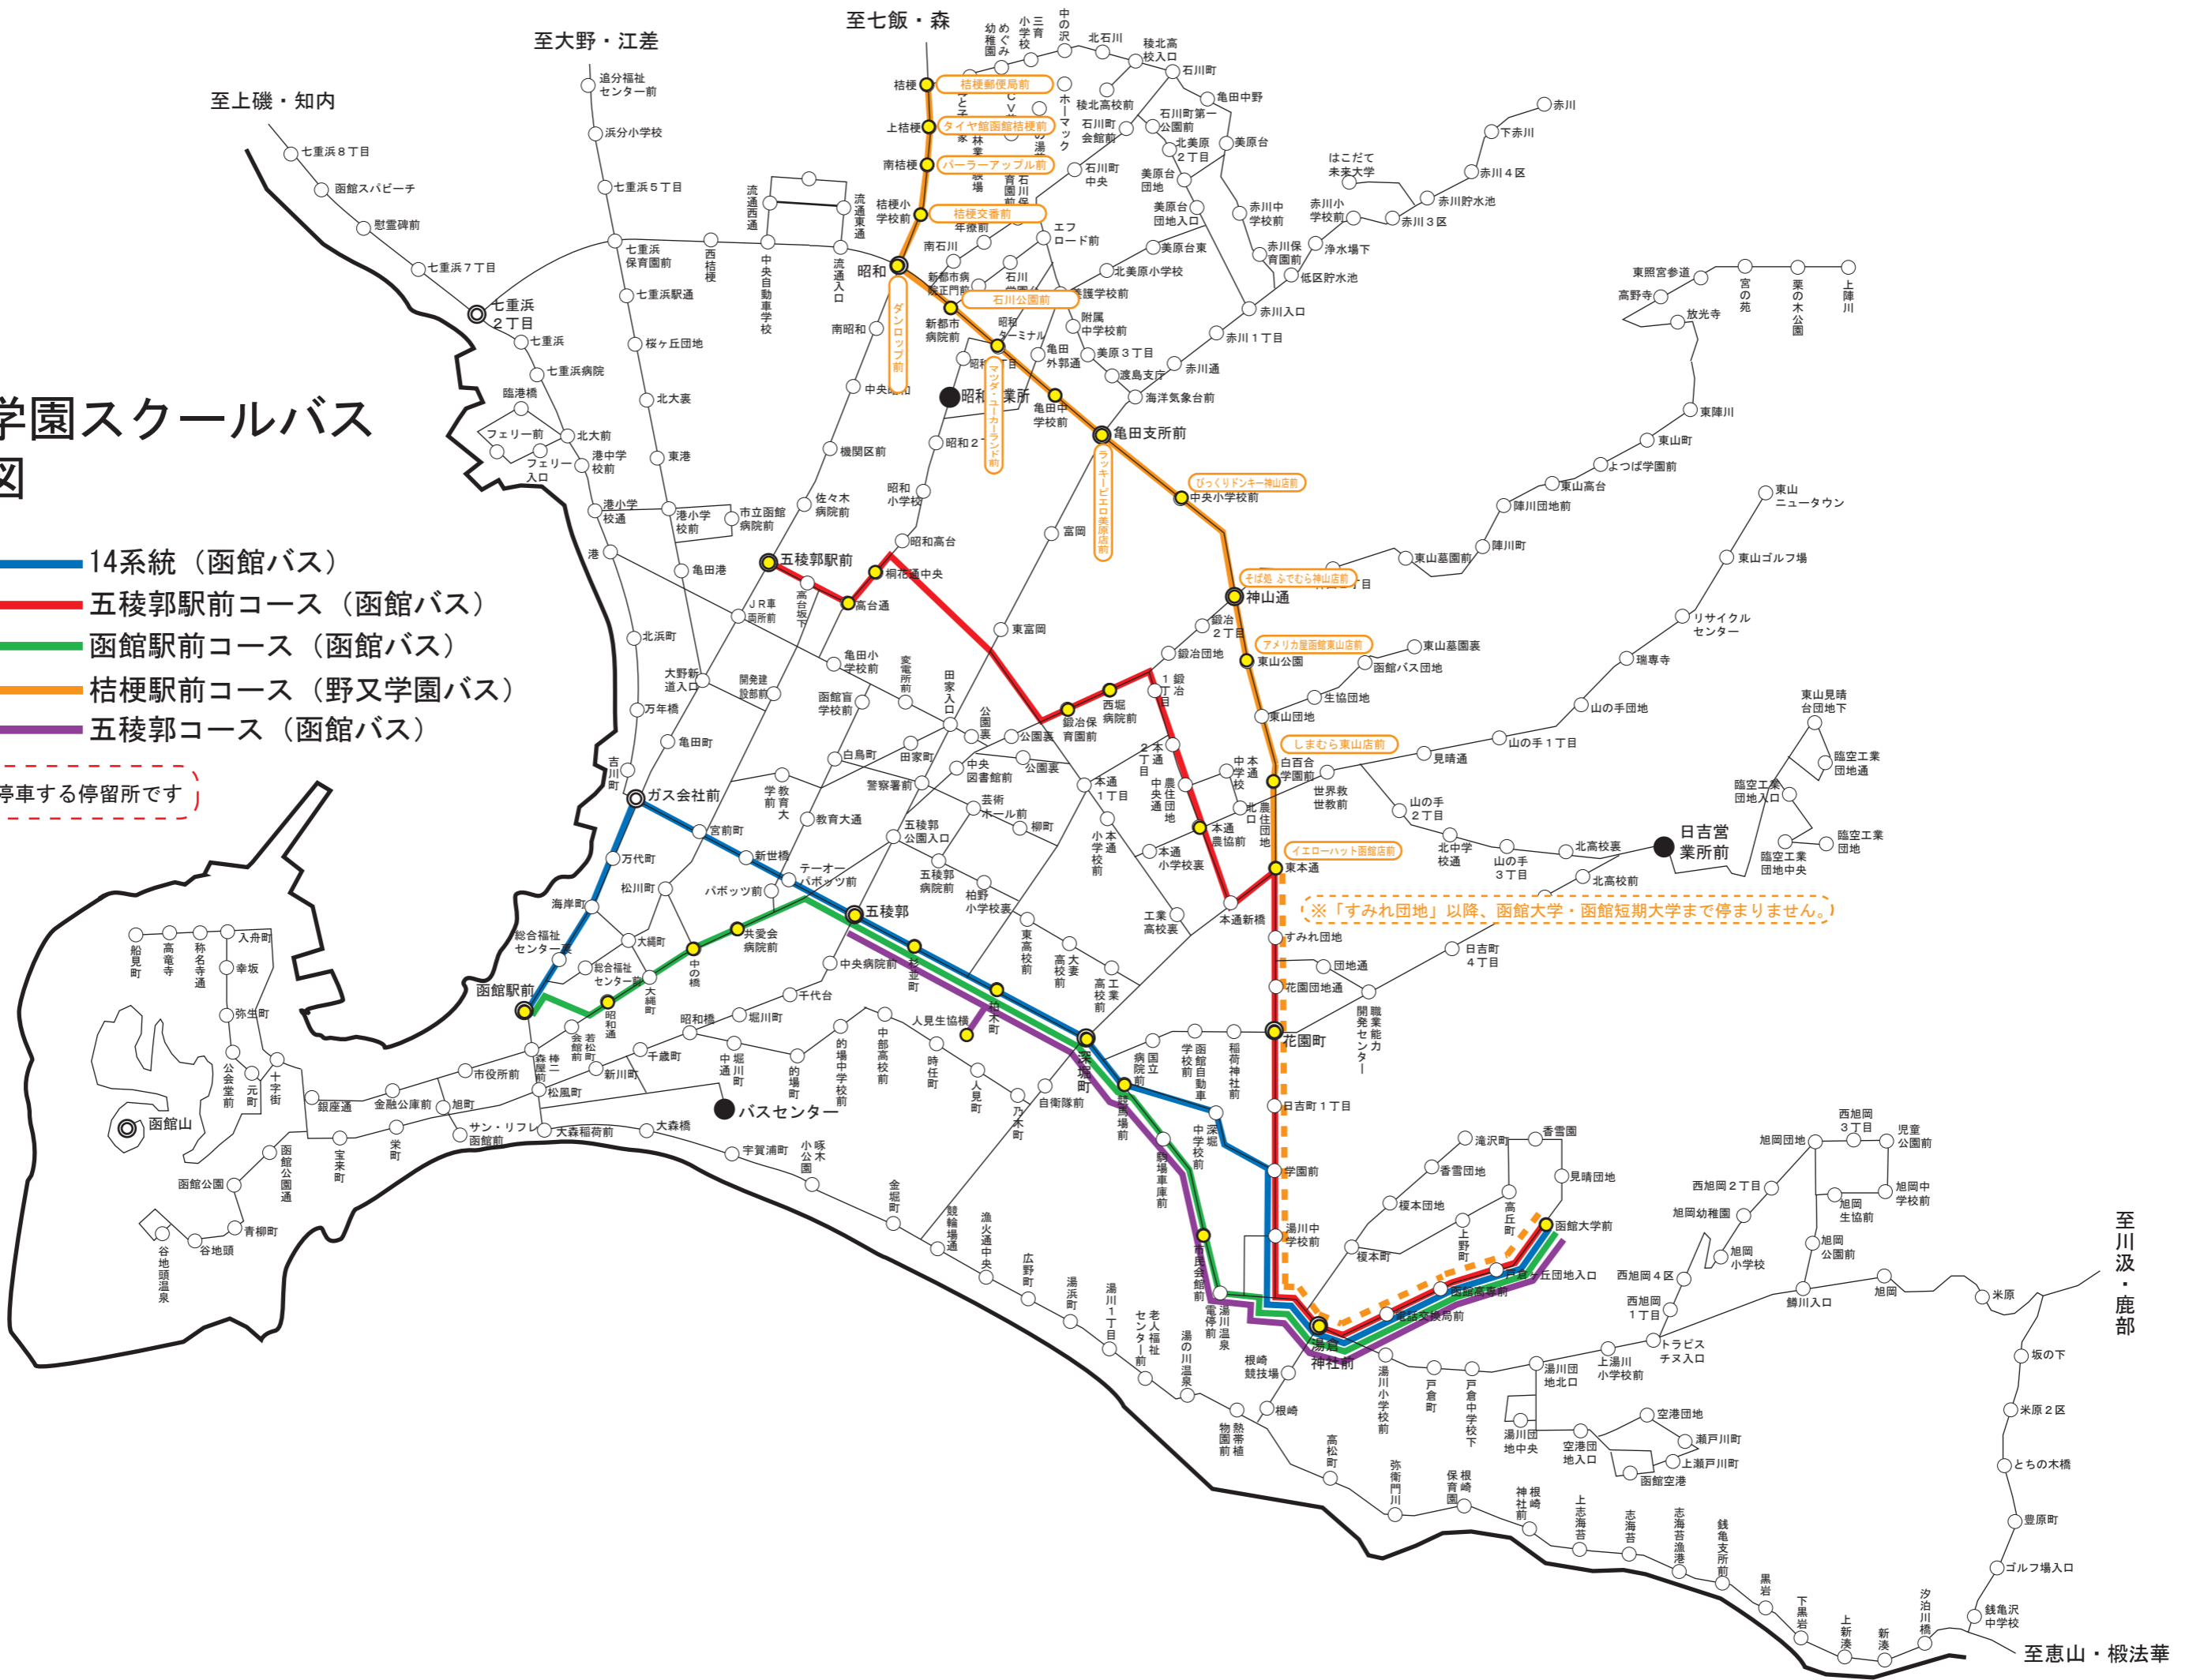

野又学園スクールバス 路線図

- 14系統（函館バス）
- 五稜郭駅前コース（函館バス）
- 函館駅前コース（函館バス）
- 桔梗駅前コース（野又学園バス）
- 五稜郭コース（函館バス）

●印は停車する停留所です

至川汲・鹿部

至恵山・楳法華