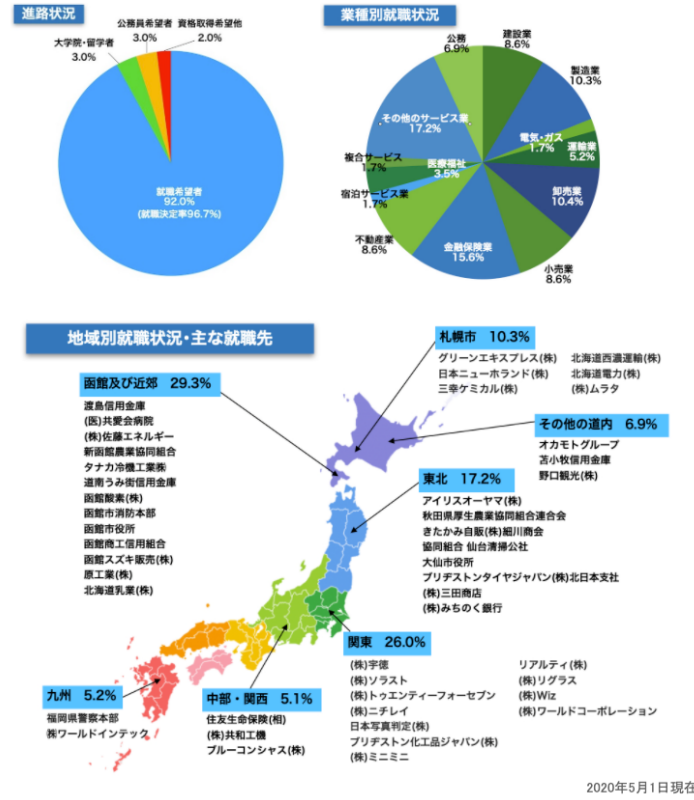

# 就職実績

## 一人ひとりの特性に合った、きめ細やかな就職指導で毎年高い就職率を確保

本学では一人ひとりの特性に合った、きめ細やかな就職指導により、毎年高い就職率を確保しています。2020年3月卒業生の就職実績は96.7%となっております。

### 幅広い分野で活躍

卒業生は、卸売・小売業19.0%、その他サービス業17.2%、製造業10.3%、金融保険業15.6%、不動産業、建設業各8.6%と、商学部ならではの幅広い分野で活躍しています。