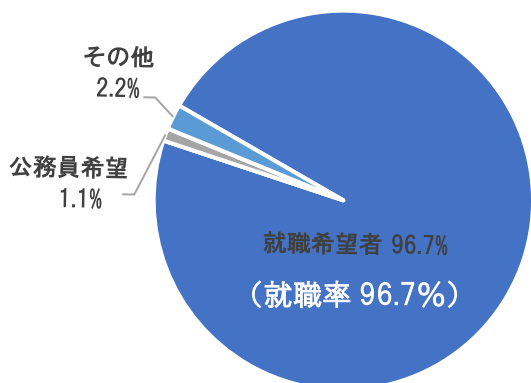

就職実績

(2022年3月卒業者)

一人ひとりの特性に合ったきめ細かな就職指導を行い、高い就職率を毎年確保しております

本学では一人ひとりの特性に合った、きめ細やかな就職指導により、毎年高い就職率を確保しています。2022年3月卒業生の就職実績は**96.7% (実就職率 94.6%)**となっております。卸・小売業 22%、製造業 14%、建設業 13%、情報通信業 8%、その他・複合サービス等と、商学部ならではの幅広い分野で活躍しています。

進路状況