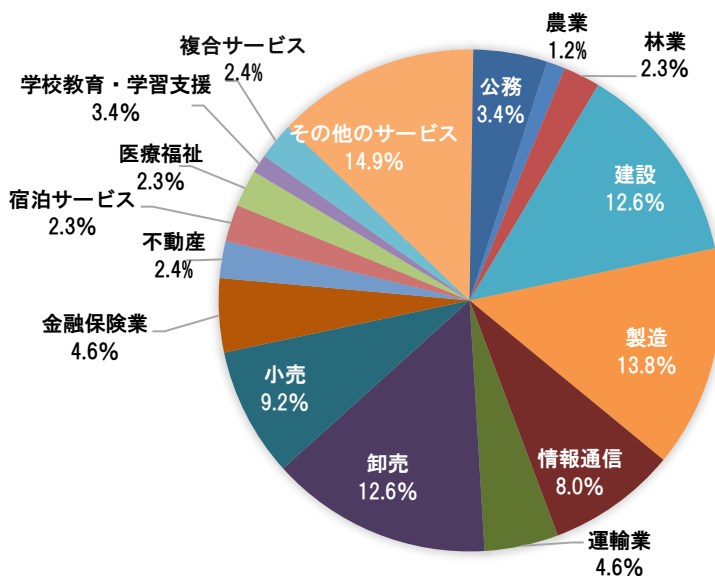

就職実績

(2022年3月卒業者)

一人ひとりの特性に合ったきめ細かな就職指導を行い、高い就職率を毎年確保しております

本学では一人ひとりの特性に合った、きめ細やかな就職指導により、毎年高い就職率を確保しています。2022年3月卒業生の就職実績は**96.7% (実就職率 94.6%)**となっております。卸・小売業 22%、製造業 14%、建設業 13%、情報通信業 8%、その他・複合サービス等と、商学部ならではの幅広い分野で活躍しています。

進路状況

業種別就職状況

地域別就職状況・主な就職先

(令和4年5月1日現在)