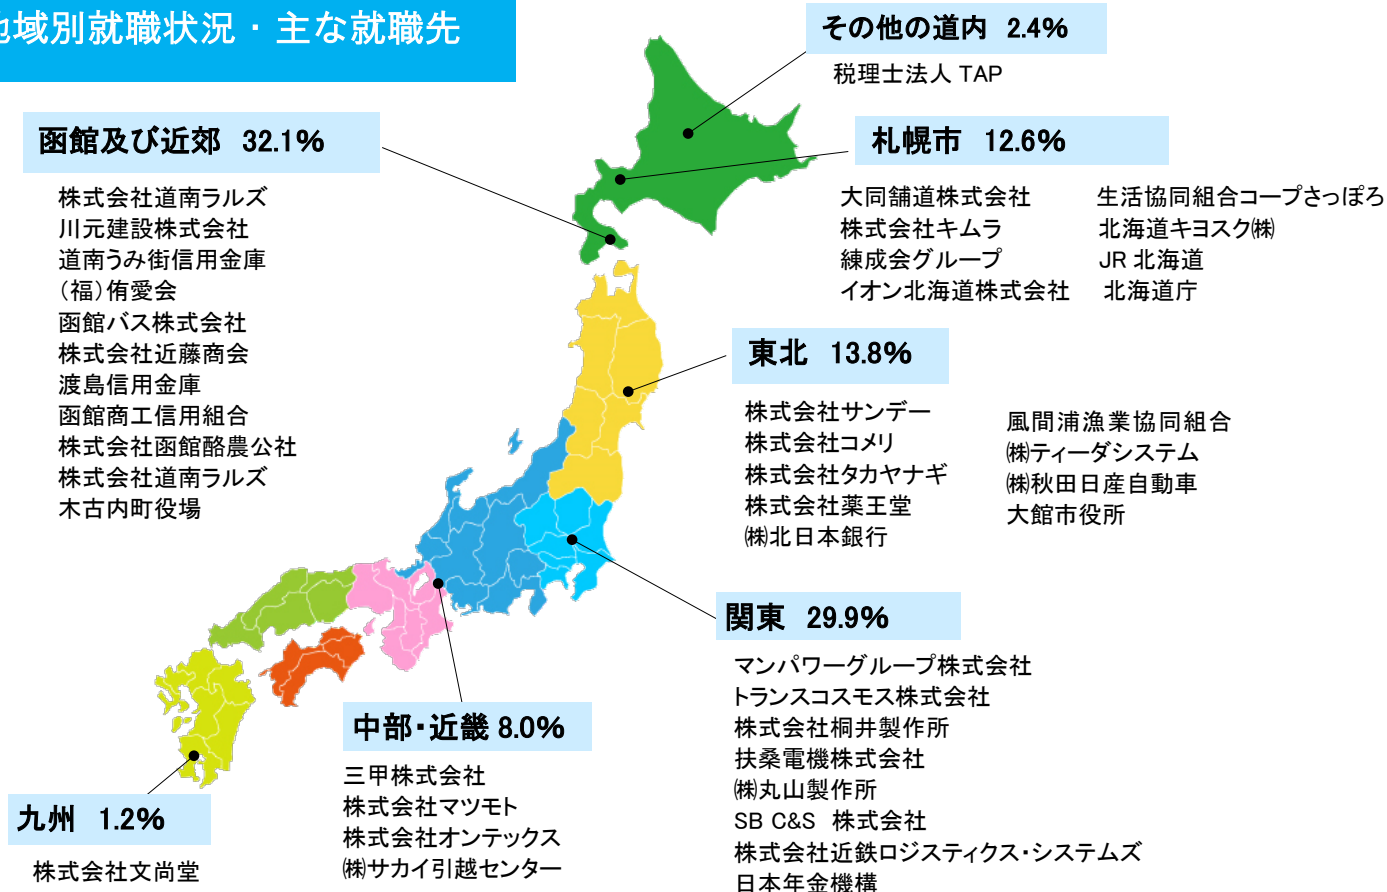

就職実績

(2022年3月卒業者)

一人ひとりの特性に合ったきめ細かな就職指導を行い、高い就職率を毎年確保しております

本学では一人ひとりの特性に合った、きめ細やかな就職指導により、毎年高い就職率を確保しています。2022年3月卒業生の就職実績は**96.7% (実就職率 94.6%)**となっております。卸・小売業 22%、製造業 14%、建設業 13%、情報通信業 8%、その他・複合サービス等と、商学部ならではの幅広い分野で活躍しています。

進路状況

業種別就職状況

地域別就職状況・主な就職先

(令和4年5月1日現在)