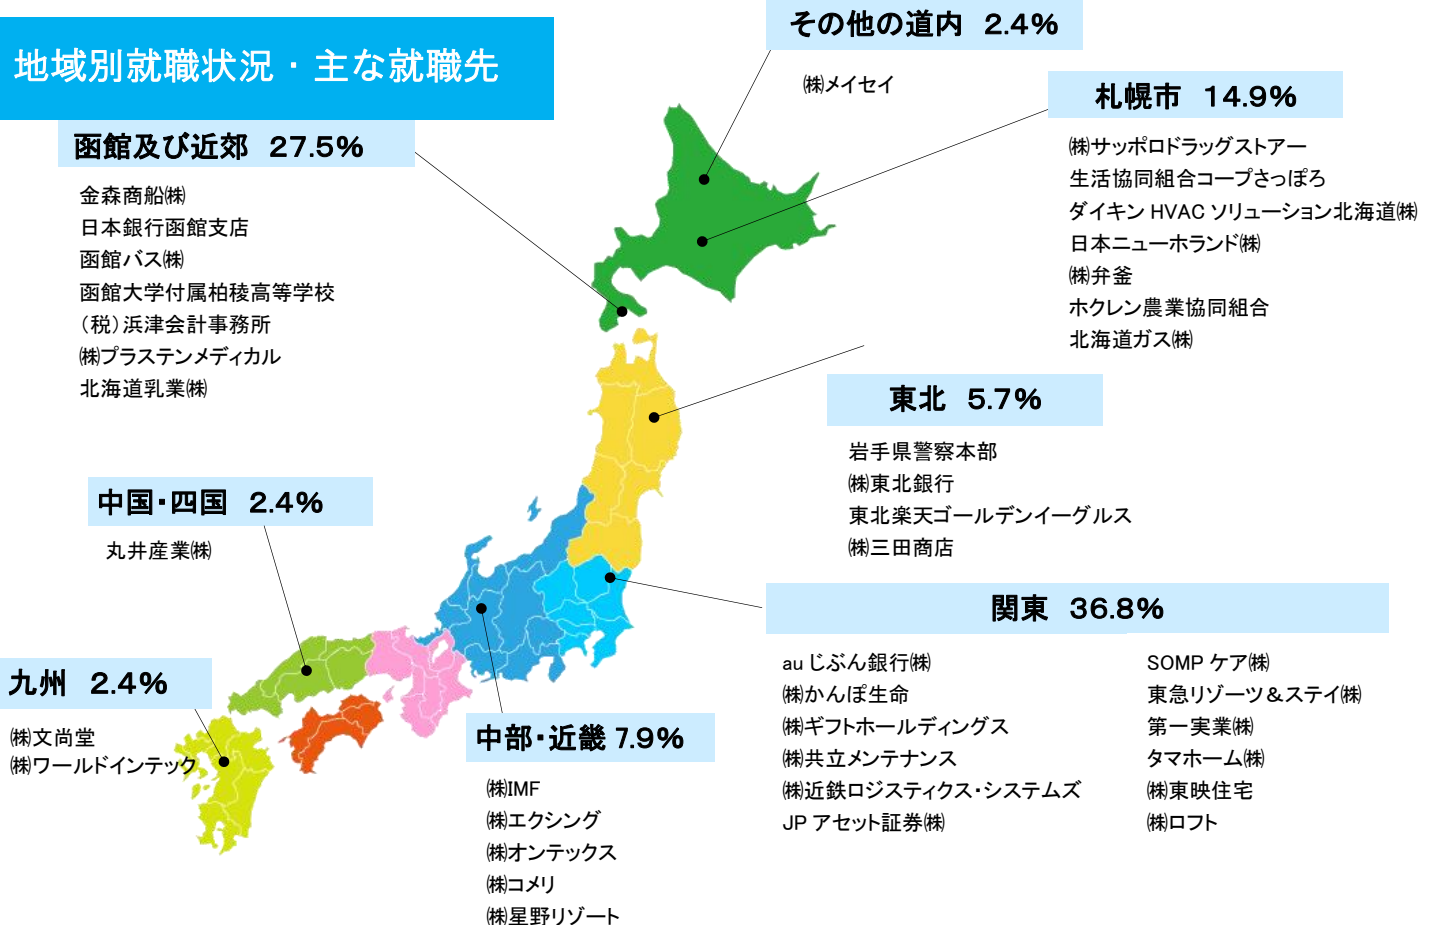

就職実績 (2023年3月卒業者)

一人ひとりの特性に合ったきめ細かな就職指導を行い、高い就職率を毎年確保しております。

本学では一人ひとりの特性に合った、きめ細やかな就職指導により、毎年高い就職率を確保しています。2023年3月卒就職率は**97.8%**(実就職率**95.6%**)となっております。卸・小売業 16.1%が最も高く、続いて建設業(住宅メーカー含む)11.5%、製造業、運輸業、情報通信業は各 8.0%など商学部ならではの幅広い分野で活躍しています。

進路状況

業種別就職状況

地域別就職状況・主な就職先

(令和5年5月1日現在)