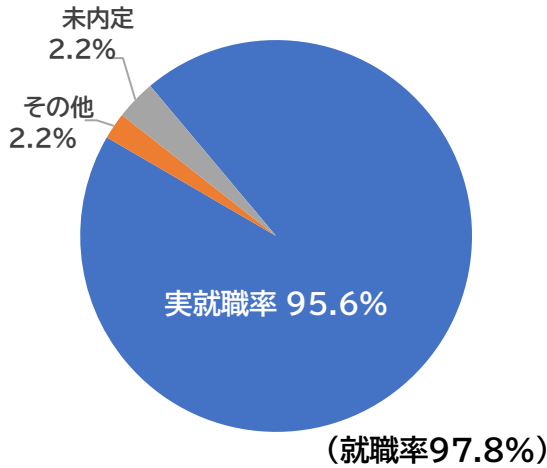

就職実績 (2023年3月卒業者)

一人ひとりの特性に合ったきめ細かな就職指導を行い、高い就職率を毎年確保しております。

本学では一人ひとりの特性に合った、きめ細やかな就職指導により、毎年高い就職率を確保しています。2023年3月卒就職率は**97.8%**(実就職率**95.6%**)となっております。卸・小売業 16.1%が最も高く、続いて建設業(住宅メーカー含む)11.5%、製造業、運輸業、情報通信業は各 8.0%など商学部ならではの幅広い分野で活躍しています。

進路状況