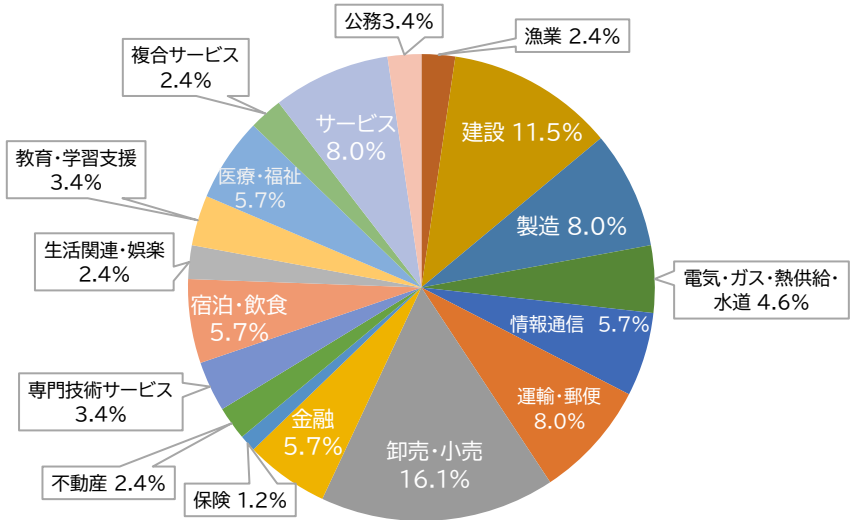

就職実績 (2023年3月卒業者)

一人ひとりの特性に合ったきめ細かな就職指導を行い、高い就職率を毎年確保しております。

本学では一人ひとりの特性に合った、きめ細やかな就職指導により、毎年高い就職率を確保しています。2023年3月卒就職率は**97.8%**(実就職率**95.6%**)となっております。卸・小売業 16.1%が最も高く、続いて建設業(住宅メーカー含む)11.5%、製造業、運輸業、情報通信業は各 8.0%など商学部ならではの幅広い分野で活躍しています。

進路状況

業種別就職状況

地域別就職状況・主な就職先

(令和5年5月1日現在)