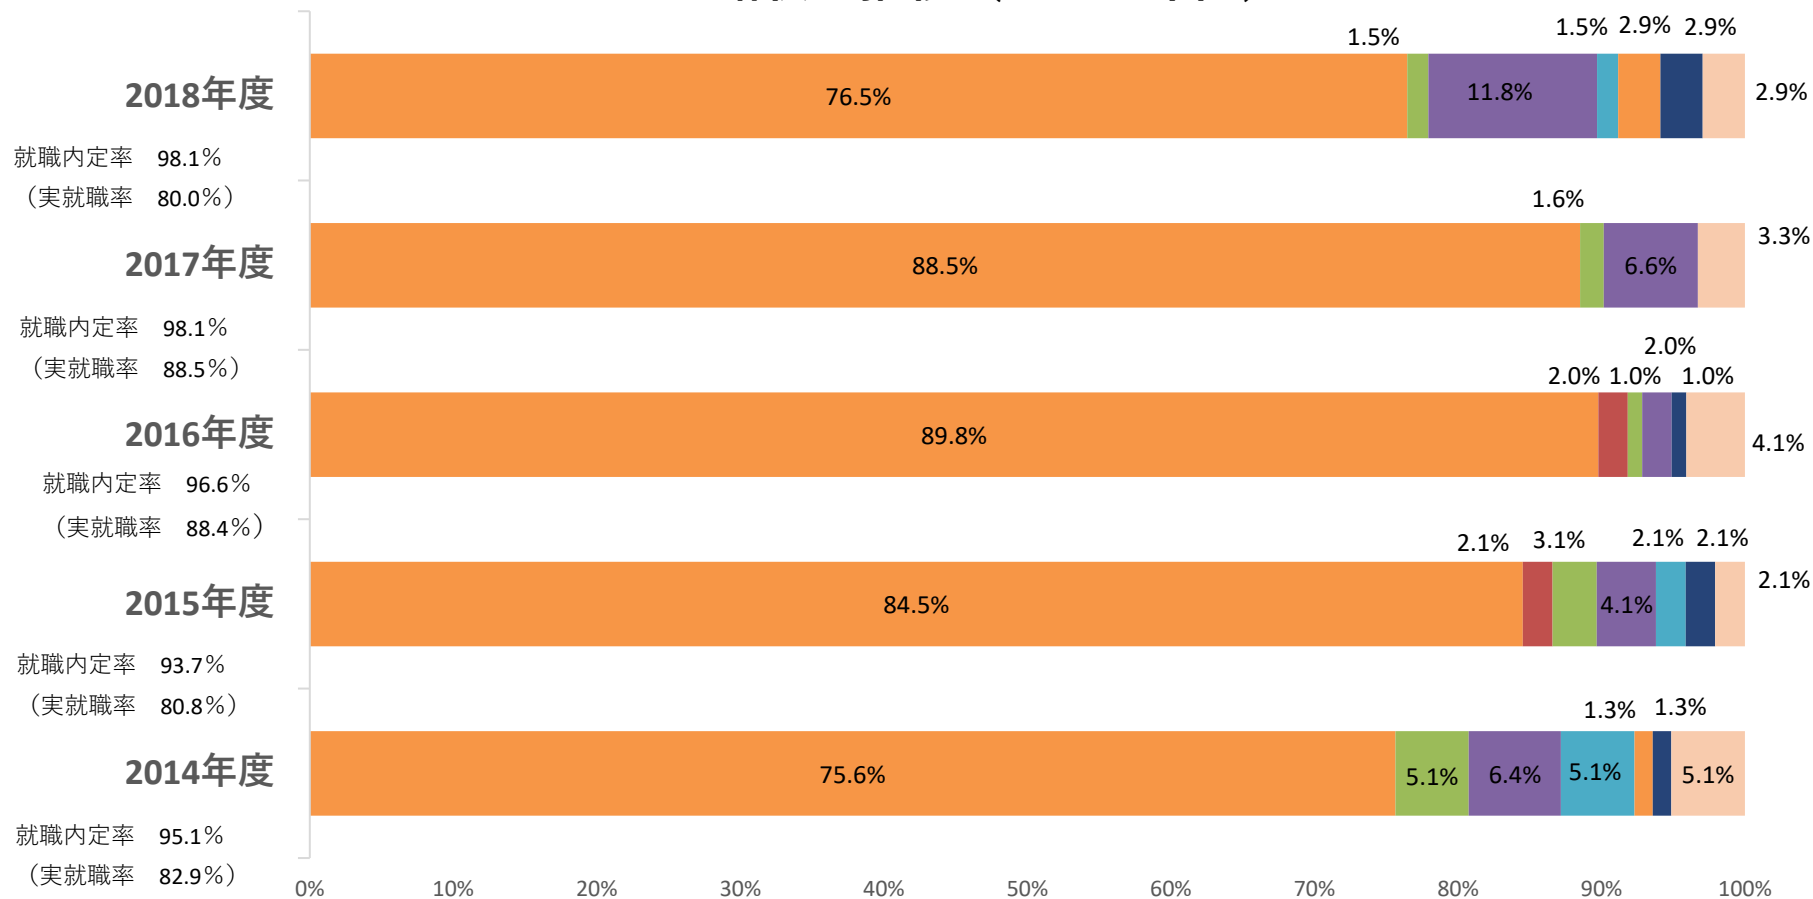

進路状況推移（過去5年間）

※実就職率 (%) = 就職内定者 (自営含む) ÷ (卒業生 - 進学)

※2018年度 (平成30年度) 私立大学 (社会科学系) 平均就職率 88.2%

- (b) 就職内定者 (公務含む)
- (d) 未内定者
- (g) 進学決定者
- (i) 公務員希望者
- (c) 自家営業従事者
- (f) その他の進路決定者
- (h) 進学希望者
- (j) その他 (就職せず・不明)