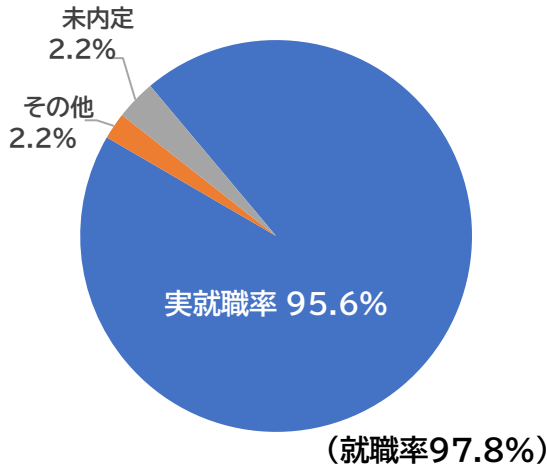

就職実績 (2023年3月卒業者)

一人ひとりの特性に合ったきめ細かな就職指導を行い、高い就職率を毎年確保しております。

本学では一人ひとりの特性に合った、きめ細やかな就職指導により、毎年高い就職率を確保しています。2023年3月卒就職率は**97.8%**(実就職率**95.6%**)となっております。卸・小売業 16.1%が最も高く、続いて建設業(住宅メーカー含む)11.5%、製造業、運輸業、情報通信業、8.0%、その他商学部ならではの幅広い分野で活躍しています。

進路状況