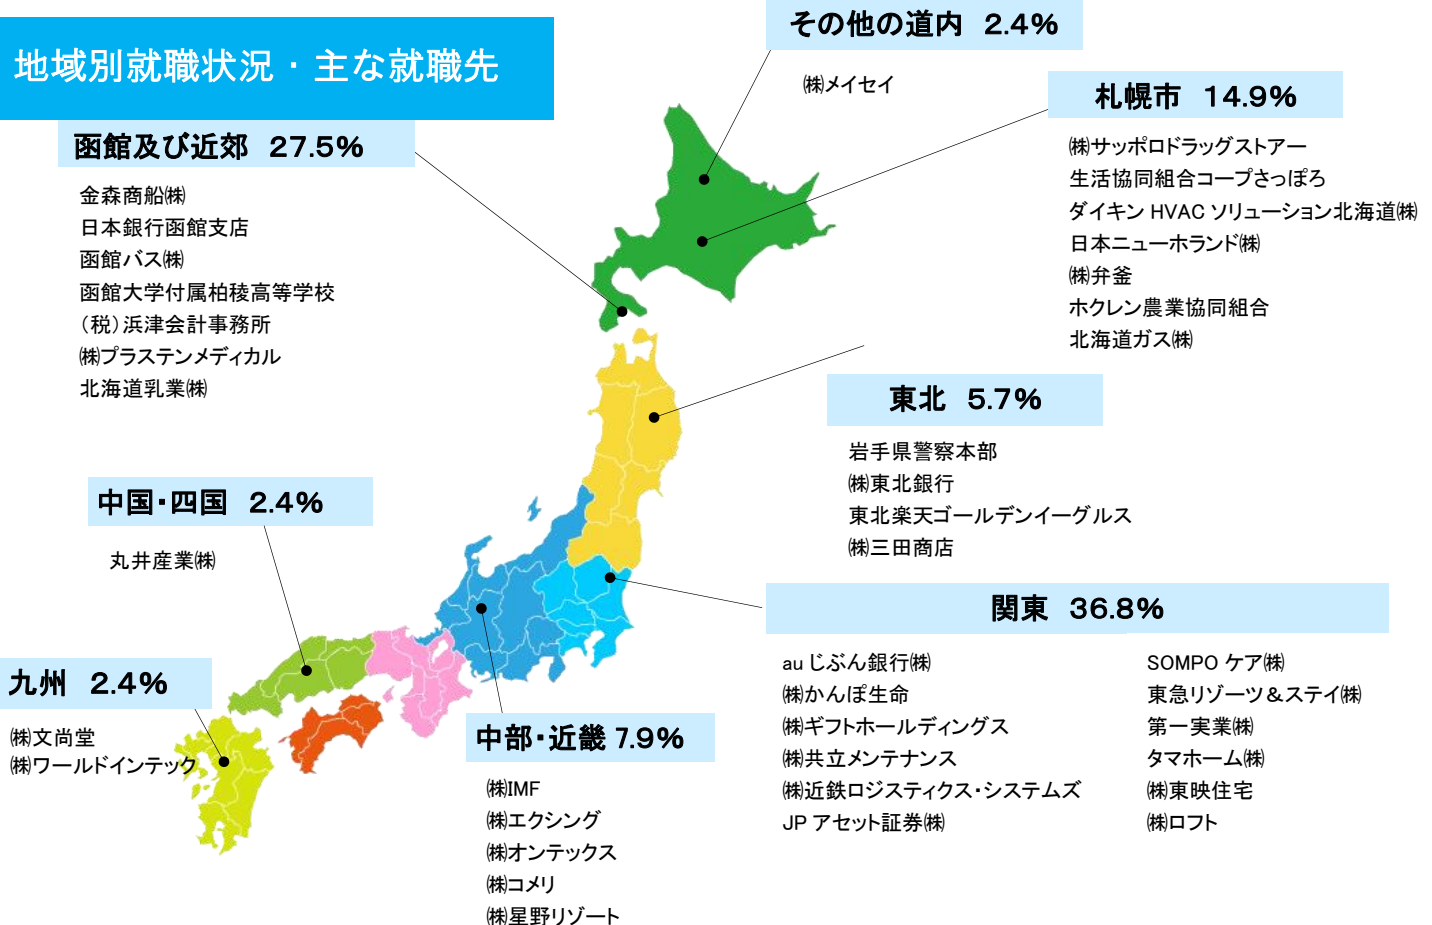

# 就職実績 (2023年3月卒業者)

一人ひとりの特性に合ったきめ細かな就職指導を行い、高い就職率を毎年確保しております。

本学では一人ひとりの特性に合った、きめ細やかな就職指導により、毎年高い就職率を確保しています。2023年3月卒就職率は**97.8%**(実就職率**95.6%**)となっております。卸・小売業 16.1%が最も高く、続いて建設業(住宅メーカー含む)11.5%、製造業、運輸業、情報通信業、8.0%、その他商学部ならではの幅広い分野で活躍しています。

## 進路状況

## 地域別就職状況・主な就職先

(令和5年5月1日現在)