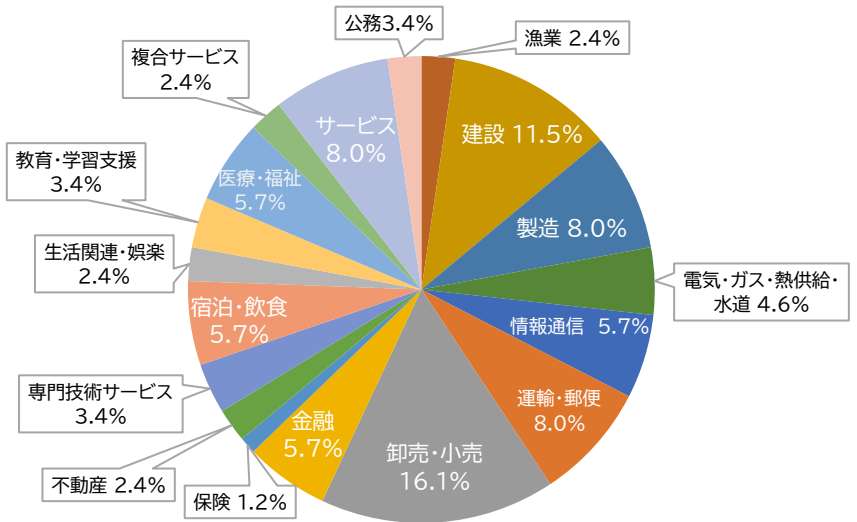

# 就職実績 (2023年3月卒業者)

一人ひとりの特性に合ったきめ細かな就職指導を行い、高い就職率を毎年確保しております。

本学では一人ひとりの特性に合った、きめ細やかな就職指導により、毎年高い就職率を確保しています。2023年3月卒就職率は**97.8%**(実就職率**95.6%**)となっております。卸・小売業 16.1%が最も高く、続いて建設業(住宅メーカー含む)11.5%、製造業、運輸業、情報通信業、8.0%、その他商学部ならではの幅広い分野で活躍しています。

## 進路状況

## 業種別就職状況