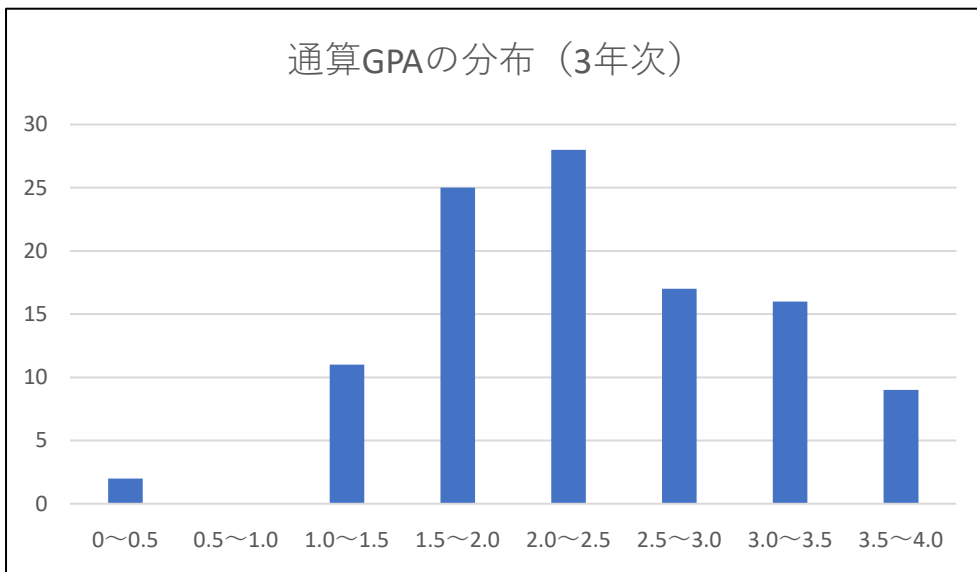

※GPA1.857以下が成績下位1/4に該当（25名）

※GPA1.805以下が成績下位1/4に該当（28名）

※GPA1.534以下が成績下位1/4に該当（20名）