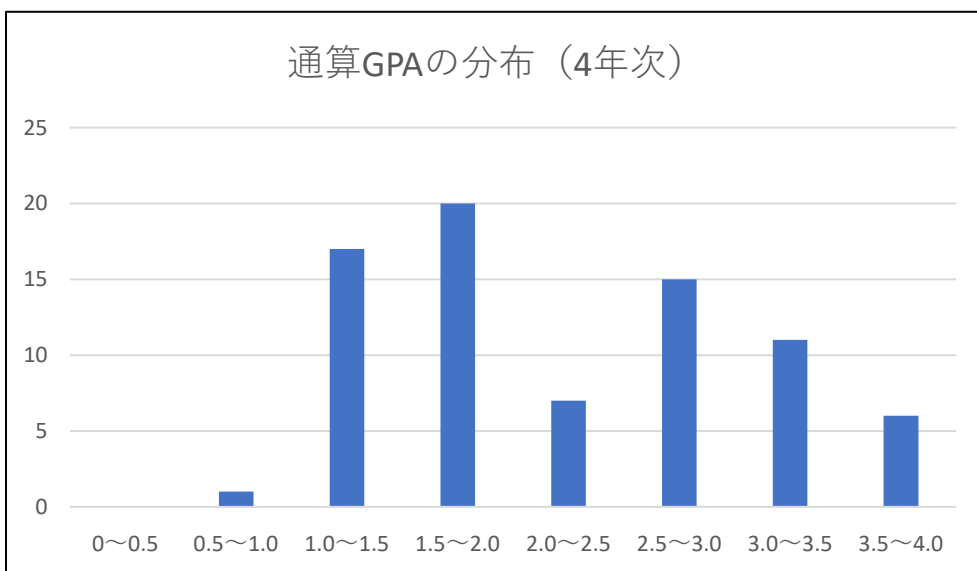

※GPA1.857以下が成績下位1/4に該当（25名）

※GPA1.805以下が成績下位1/4に該当（28名）

※GPA1.534以下が成績下位1/4に該当（20名）